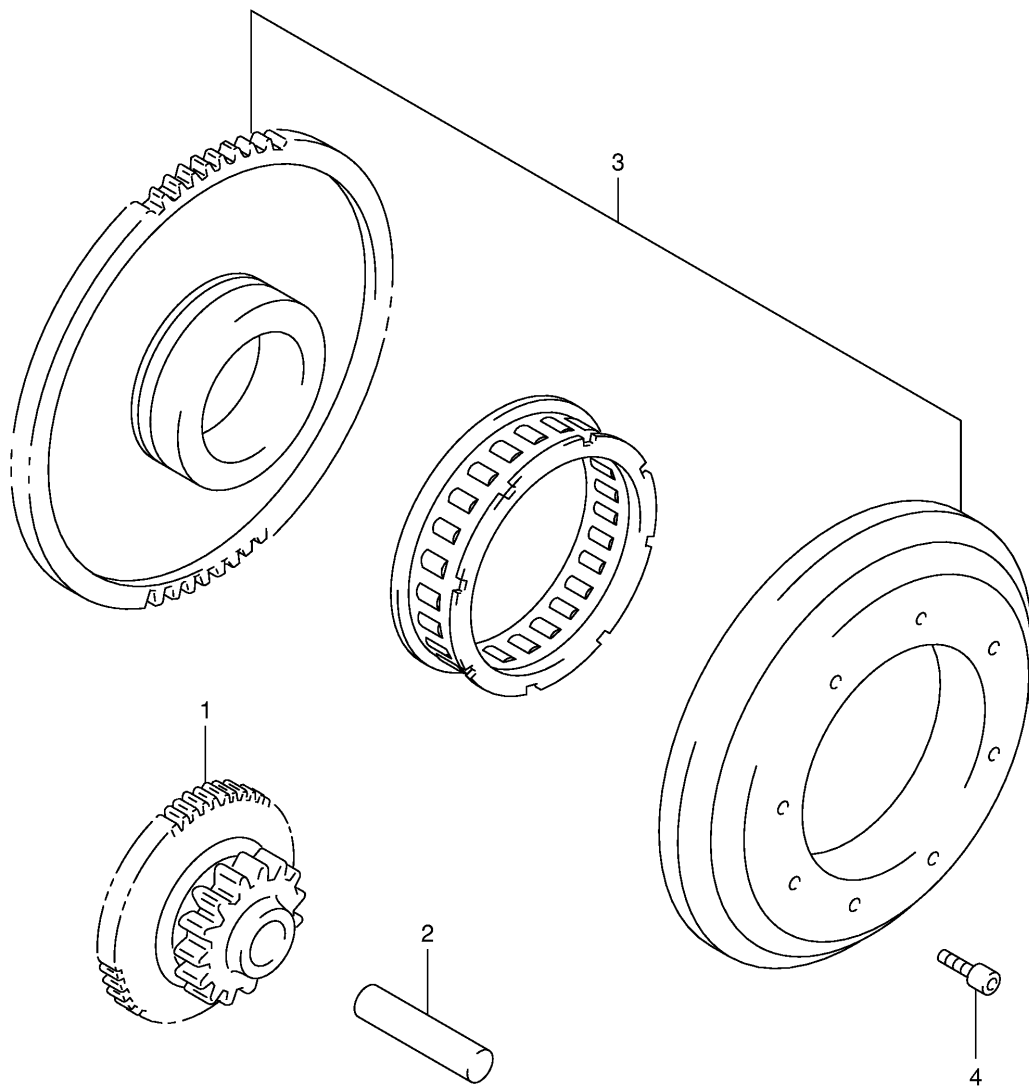

Ref No	Part No	Description
1	12611-20F01	Gear, Starter Idle
2	09206-12001	Pin
3	12600-20840	Clutch Set, Starter
4	07130-08163	Bolt